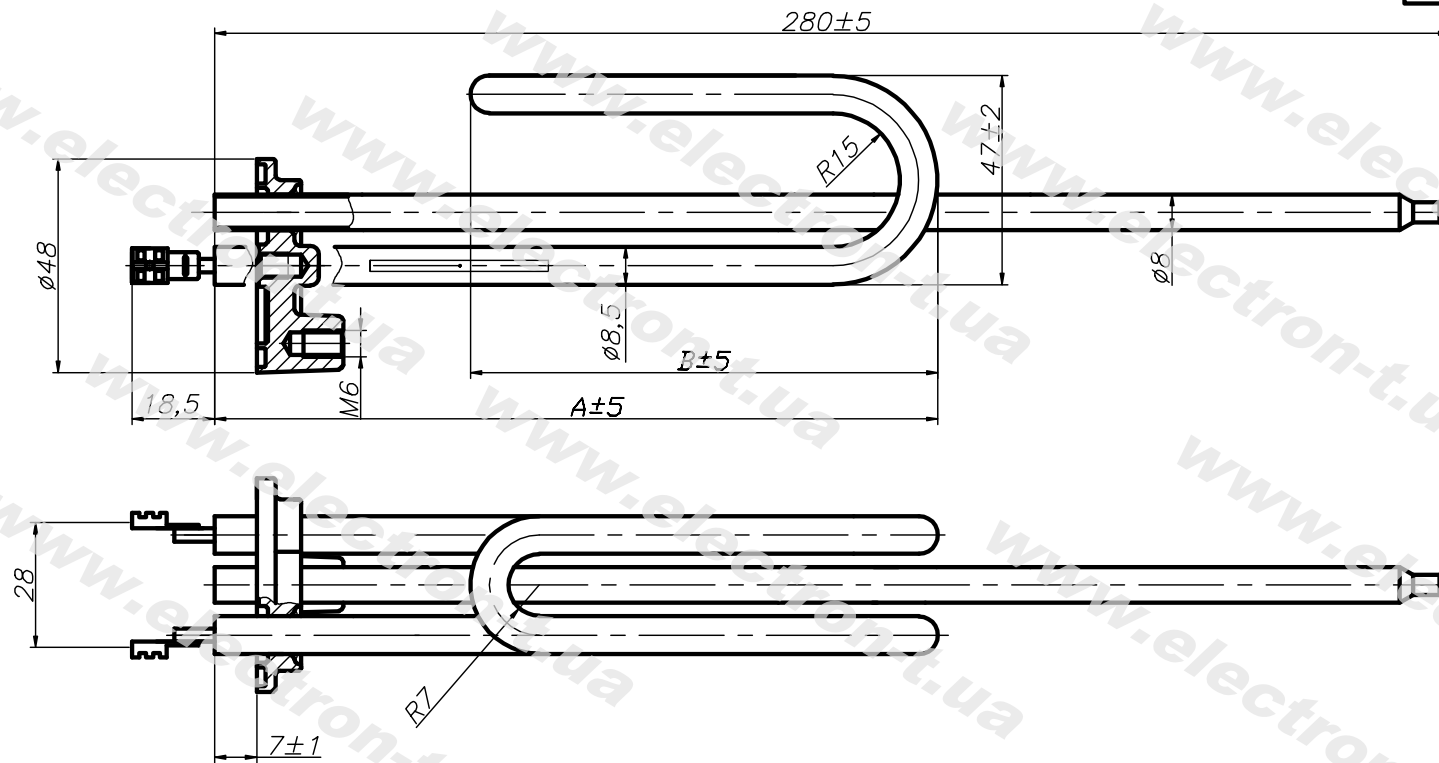

РИВШ 681827.876

РИВШ 681827.	Позначення	Потужн. Вт	Напруга В	Lm мм	ρ Вт/см <sup>2</sup>	A мм	B мм	Позначення ТЕНа
876	НЕТ-D-M6-55-4-1200/220-01	1200	220	550	9,8	165	105	ТЕН-55-4-8,5/1,2X220
876-01	НЕТ-D-M6-55-4-1500/220-01	1500	220	550	12,0	165	105	ТЕН-55-4-8,5/1,5X220
876-02	НЕТ-D-M6-55-4-2000/220-01	2000	220	550	15,9	165	105	ТЕН-55-4-8,5/2,0X220
876-03	НЕТ-D-M6-75-4-1500/220-01	1500	220	750	8,4	265	105	ТЕН-75-4-8,5/1,5X220
876-04	НЕТ-D-M6-75-4-2000/220-01	2000	220	750	11,2	265	105	ТЕН-75-4-8,5/2,0X220
876-05	НЕТ-D-M6-75-4-2500/220-01	2500	220	750	14,0	265	105	ТЕН-75-4-8,5/2,5X220
876-06	НЕТ-D-M6-94-4-3000/220-01	3000	220	940	13,0	265	190	ТЕН-94-4-8,5/3,0X220
876-07	НЕТ-D-M6-94-4-3500/220-01	3500	220	940	15,2	265	190	ТЕН-94-4-8,5/3,5X220
876-08	НЕТ-D-M6-110-4-3500/220-01	3500	220	1100	12,9	275	260	ТЕН-110-4-8,5/3,5X220
876-09	НЕТ-D-M6-110-4-4000/220-01	4000	220	1100	14,7	275	260	ТЕН-110-4-8,5/4,0X220